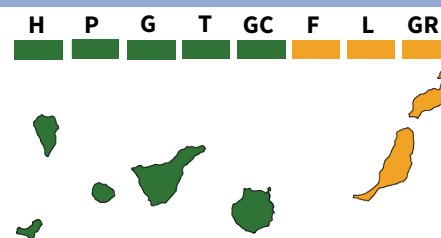

DISTRIBUCIÓN GEOGRÁFICA

*Para consultar la autoría de cada fotografía, puedes acceder al apartado "Créditos de Autoría Externa" en el margen inferior de la web. El uso de estas imágenes está sujeto a los derechos de sus respectivos autores, por lo que cualquier utilización indebida será responsabilidad exclusiva del usuario.