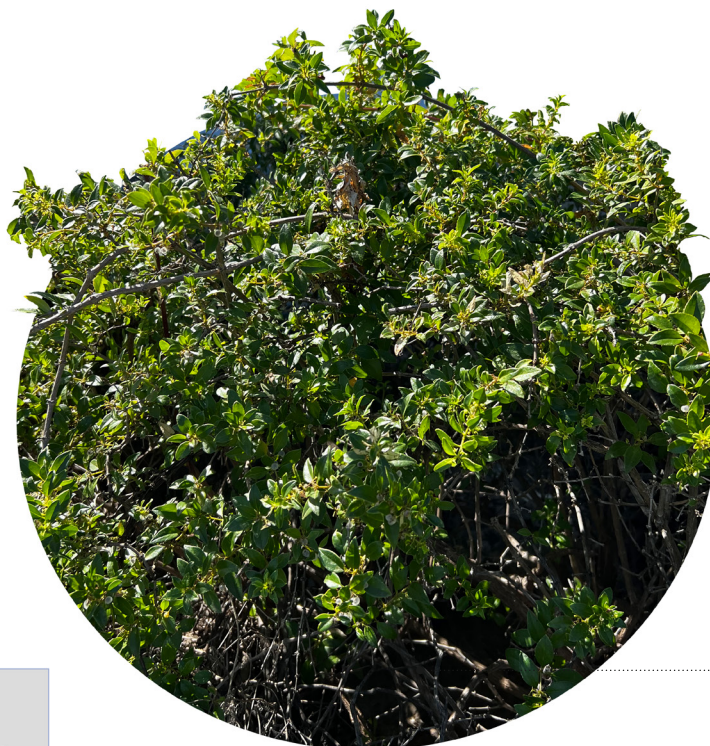

Porte	Arbustiva y trepadora
	Altura máxima	200 cm
	Característica copa	-
	Biotipo	Perenne
	Raíz	Medio
	Tipo de sombra	Escasa
	Gama de color de la flor	Amarillo

Planta arbustiva de **morfología muy variable** y carácter trepador. Con base leñosa, presenta primero un ramaje muy denso, verde y lustroso que en la estación estival aparece seco con el follaje amarilloso pero persistente. Fuerte y áspera raíz de coloración rojizo-anaranjada y hojas con los márgenes y el envés con unos pequeños picos ganchudos. Flores poco llamativas, de color verdoso-amarillentas y de pequeño tamaño, mientras que los frutos son unas bayas globosas y de color blanco traslúcidas.

CROMATISMO FENOLÓGICO

Sustrato orgánico
Buen drenaje
Mantillo de hojas