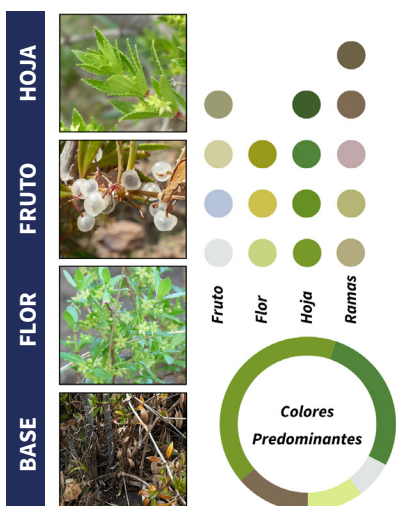

	Porte	Arbustiva y trepadora
	Altura máxima	200 cm
	Característica copa	-
	Biotipo	Perenne
	Raíz	Medio
	Tipo de sombra	Escasa
	Gama de color de la flor	Amarillo

Planta arbustiva de **morfología muy variable** y carácter trepador. Con base leñosa, presenta primero un ramaje muy denso, verde y lustroso que en la estación estival aparece seco con el follaje amarilloso pero persistente. Fuerte y áspera raíz de coloración rojizo-anaranjada y hojas con los márgenes y el envés con unos pequeños picos ganchudos. Flores poco llamativas, de color verdoso-amarillentas y de pequeño tamaño, mientras que los frutos son unas bayas globosas y de color blanco traslúcidas.

CROMATISMO FENOLÓGICO

Sustrato orgánico
Buen drenaje
Mantillo de hojas

SERVICIOS ECOSISTÉMICOS

ANOTACIONES ESTRATÉGICAS

Nivel de protección	-
Tipología de ajardinamiento idóneo	EL. 1, 2, 6, 10, 11, 12. IT. 4
Tipo de núcleo idóneo	Núcleos de costa y medianías
Tipo de hábitat de interés comunitario	5330, 9320, 9560
Piso de vegetación habitual	Tabaibal-cardonal, monteverde
Coste de mantenimiento	Bajo
Nociones de precaución	Se recomienda usar semillas de poblaciones cercanas para preservar la diversidad genética
Interacciones con la fauna	

CONDICIONES DE CULTIVO

AÉREO		Resistencia al viento		Resistencia al calor		Resistencia a la poda		Floración Enero-abril
		Sustrato		Drenaje		Consumo de agua		Resistencia salinidad

SABER MÁS

Se le atribuyen algunas propiedades medicinales como diurética, sobre todo la raíz tomada en infusiones. Fue usada como planta tintórea, para ello se molían las raíces hasta obtener un polvo fino que servía para teñir dando un color rojo-teja o color tierra.