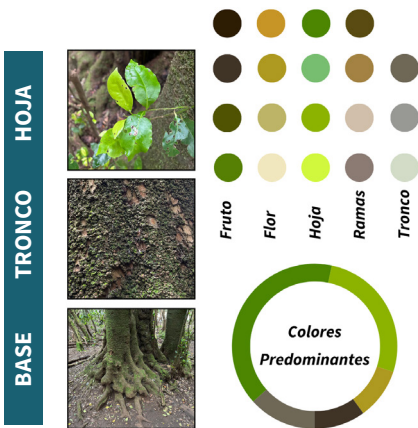

	<b>Porte</b>	Arbóreo
	<b>Altura máxima</b>	3000 cm
	<b>Característica copa</b>	1200 cm - Oval
	<b>Ciclo de vida</b>	Perenne
	<b>Raíz</b>	Grande
	<b>Tipo de sombra</b>	Alta
	<b>Gama de color de la flor</b>	Amarillo

CROMATISMO FENOLÓGICO

**Árbol de porte elevado** que puede alcanzar los treinta metros de altura. Su copa suele ser **amplia, muy frondosa** y más o menos redondeada. El tronco presenta una **corteza de color gris-marrón oscuro** cubierta por pequeñas **protuberancias** blanquecinas que pueden conferirle, a veces, un aspecto muy rugoso. Las **hojas** son **grandes y brillantes** y las **flores** son pequeñas, de **color amarillo suave** y de **aroma intenso**. El **fruto** es similar a una **bellota**.

SABER MÁS

El árbol «Garóe» de la isla de El Hierro era un til. Este ejemplar fue venerado y protegido por los bimbaches, población aborigen de la isla.

Su madera fue muy valorada en carpintería, y sus hojas aromáticas se usaban en infusiones, así como para la alimentación del ganado.