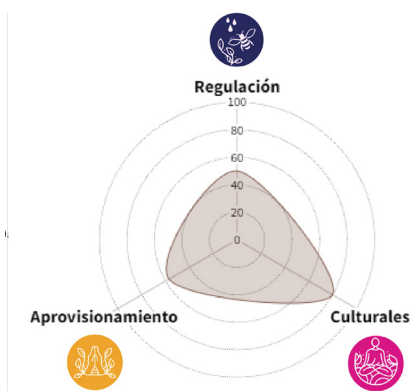

SERVICIOS ECOSISTÉMICOS

ANOTACIONES ESTRATÉGICAS

Nivel de protección	-
Tipología de ajardinamiento idóneo	EL. 1, 2, 3, 4, 6, 8, 10. IT. 2, 4. ED. 1
Tipo de núcleo idóneo	Núcleos de costa y medianías
Tipo de hábitat de interés comunitario	5330, 9320, 9560, 9550
Piso de vegetación habitual	Tabaibal-cardonal
Coste de mantenimiento	Bajo
Nociones de precaución	Riesgo de hibridación, no mover entre islas ni vertientes
Interacciones con la fauna	

CONDICIONES DE CULTIVO

AÉREO		Resistencia al viento		Resistencia al calor		Resistencia a la poda		Floración Agosto-noviembre
		Sustrato		Drenaje		Consumo de agua		Resistencia a la salinidad

SABER MÁS

Se trata de una especie muy apreciada en jardinería por los escasos cuidados y riego que requiere, así como por los apicultores, ya que es una planta melífera muy visitada por las abejas.

Esta especie se ha empleado en la medicina popular como cicatrizante y antiinflamatoria.