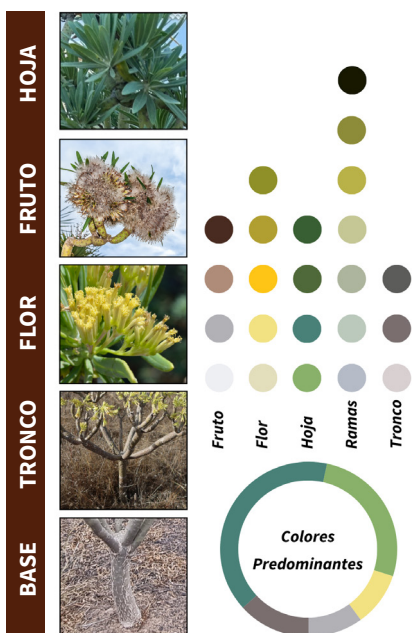

	<b>Porte</b>	Arbustivo
	<b>Altura máxima</b>	300 cm
	<b>Característica copa</b>	-
	<b>Biotipo</b>	Perenne
	<b>Raíz</b>	Pequeñas
	<b>Tipo de sombra</b>	Sin sombra
	<b>Gama de color de la flor</b>	Amarillo

**Arbusto suculento** endémico del archipiélago canario presente en todas las islas. Tiene **tallos carnosos** adaptados para soportar la sequía con **gruesas hojas de color verde intenso** que caen al inicio de la estación seca. **A principios del otoño brotan las llamativas flores blanco-amarillas** en las ramas terminales. Los **frutos** del verode son cipselas dotadas de **vilanos muy plumosos** que llaman mucho la atención debido al contraste entre el **color verde-glaucoso de los tallos y el blanco de los vilanos**.

CROMATISMO FENOLÓGICO

Sustrato inorgánico  
Buen drenaje  
Textura arenosa

SERVICIOS ECOSISTÉMICOS

ANOTACIONES ESTRATÉGICAS

<b>Nivel de protección</b>	-
<b>Tipología de ajardinamiento idóneo</b>	EL. 1, 2, 3, 4, 6, 8, 10. IT. 2, 4. ED. 1
<b>Tipo de núcleo idóneo</b>	Núcleos de costa y medianías
<b>Tipo de hábitat de interés comunitario</b>	5330, 9320, 9560, 9550
<b>Piso de vegetación habitual</b>	Tabaibal-cardonal
<b>Coste de mantenimiento</b>	Bajo
<b>Nociones de precaución</b>	Riesgo de hibridación, no mover entre islas ni vertientes
<b>Interacciones con la fauna</b>	