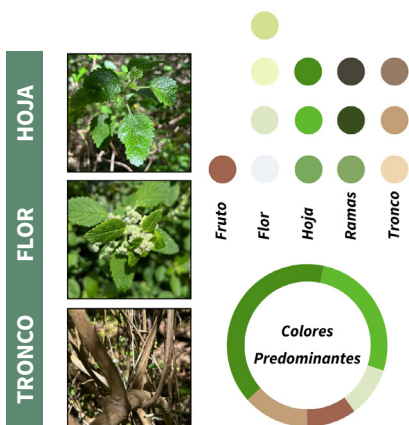

CARACTERÍSTICAS FISIOLÓGICAS

	Porte	Arbustivo
	Altura máxima	250 cm
	Característica copa	Irregular
	Ciclo de vida	Perenne
	Raíz	Medio
	Tipo de sombra	Ligera
	Gama de color de la flor	Blanco

CROMATISMO FENOLÓGICO

POLEO DE MONTE, POLEO CANARIO

Bystropogon canariensis

Arbusto aromático que puede alcanzar hasta dos metros y medio de altura. **Muy ramificado** y con **hojas** de color **verde claro** cubiertas por una suave pelusa que le da un **aspecto aterciopelado**. Su **corteza** es **rugosa** y cuenta con **abundantes flores** pequeñas y de color **blanco**, adornándolo con delicadeza. Se distingue por un **aroma intenso y agradable** que llena los espacios donde habita.

CONDICIONES DE CULTIVO

AÉREO		Resistencia al viento		Resistencia al calor		Resistencia a la poda		Floración Marzo-junio
		Sustrato		Drenaje		Consumo de agua		Resistencia a la salinidad

SABER MÁS

Los «poleos» o especies del género *Bystropogon* son arbustos con aroma a menta de intensidad variable según la especie.

Tradicionalmente las hojitas se toman en infusión para facilitar la digestión, como relajante y contra el resfriado.

DISTRIBUCIÓN GEOGRÁFICA

*Para consultar la autoría de cada fotografía, puedes acceder al apartado "Créditos de Autoría Externa" en el margen inferior de la web. El uso de estas imágenes está sujeto a los derechos de sus respectivos autores, por lo que cualquier utilización indebida será responsabilidad exclusiva del usuario.